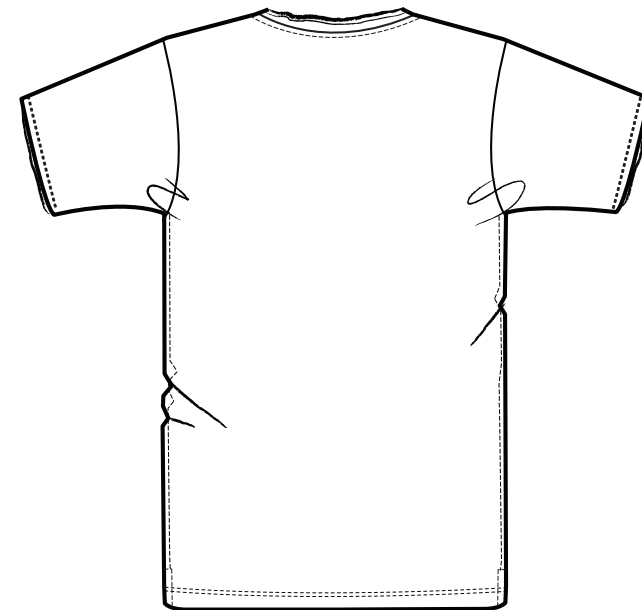

FRONT

BACK

SIZES		S	M	L	XL	XXL
A	Half Chest 2,5cm below armhole	48	51	54	57	60
B	Body Length (from HPS)	69,5	71,5	73,5	75,5	77,5
C	Sleeve length	20,5	20,5	21,5	21,5	22,5