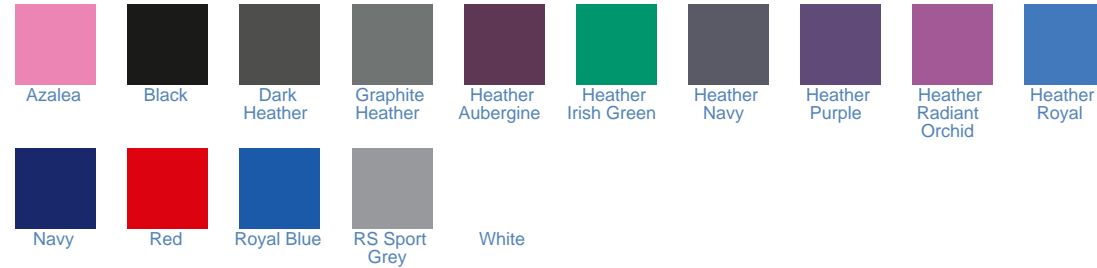

NEW

GILDAN®

GI64550L T-Shirt Femme col bateau Softstyle GILDAN

100% coton ring spun pré-rétréci 'Softstyle®' (Sport Grey : 90% coton / 10% polyester, Graphite : 50% coton / 50% polyester, Heather : 35% coton / 65% polyester). Maille jersey. Col bateau. Bande de propreté d'épaule à épaule. Double surpiqûre aux manches et au bas du vêtement. Coutures latérales et coupe cintrée. Etiquette détachable.

Coloris disponibles en S - M - L - XL - XXL

COLISAGE

72(XXL=36)

CATALOGUE

p.57