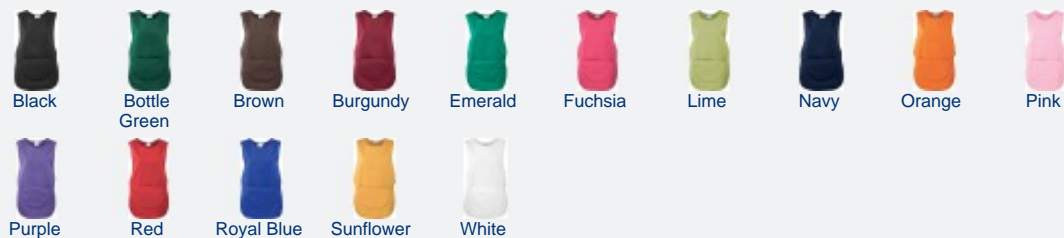

PR171 COLOUR POCKET TABARD - TABLIER CHASUBLE

65% polyester / 35% coton sergé. Grande poche ventrale. Attaches latérales réglables par pressions. Finition anti-froissement. Longueur: 68 cm. Lavage industriel à 85° et domestique à 60°.

Taille L