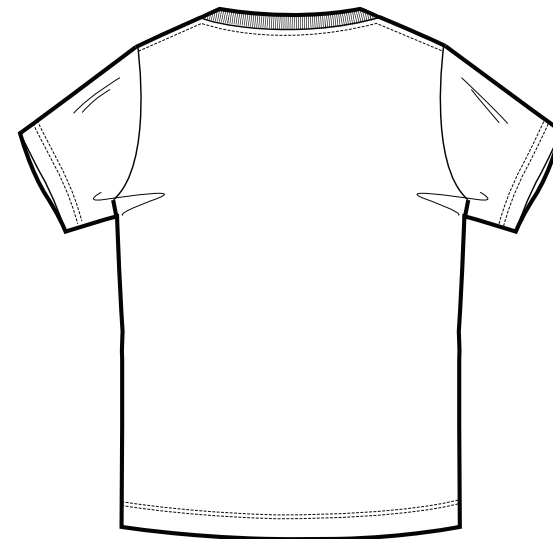

FRONT

BACK

SIZES		S	M	L	XL	XXL
A	Half Chest 2,5cm below armhole	46	49	52	55	58
B	Body Length (from HPS)	69,5	71,5	73,5	75,5	77,5
C	Sleeve length	16,5	17,5	18,5	19,5	20,5