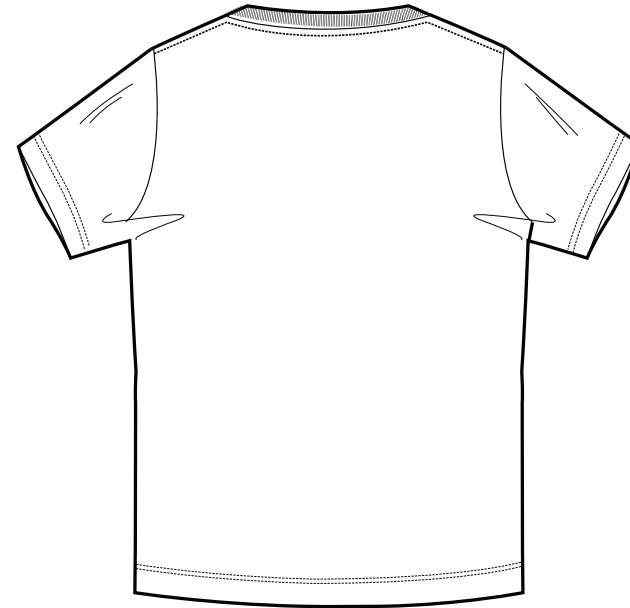

FRONT

BACK

SIZES		S	M	L	XL	XXL
A	Half Chest 2,5cm below armhole	49	52	55	58	61
B	Body Length (from HPS)	69,5	71,5	73,5	75,5	77,5
C	Sleeve length	20,5	21,5	22,5	23,5	24,5